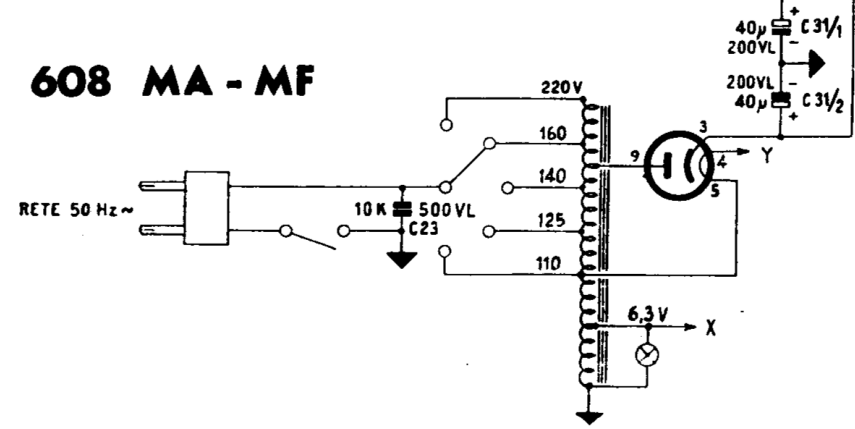

608 MA - MF

UY 85

VOCE DEL PADRONE - Mod. 608. Apparecchio a modulazione d'ampiezza e di frequenza. Gamma onde medie da 560 a 190 m, gamma onde corte da 80 a 30 metri, e gamma onde ultracorte (FM) da 87 a 100 Mc/s. Medie frequenze: AM a 467 kc/s e FM a 10,7 Mc/s. Antennina in quarto d'onda incorporata. Potenza d'uscita 2,5 watt.